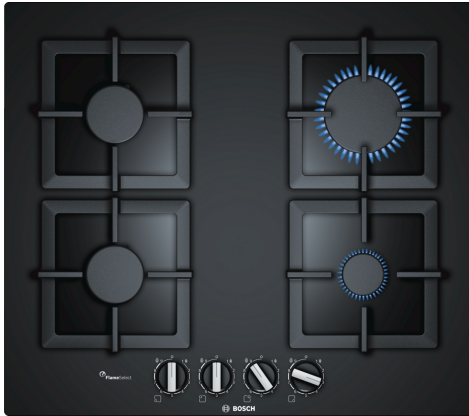

**Serie 6, Placa de gas, 60 cm, Vidrio templado, Negro
PPP6A6B20**

HEZ298105 Simmer plate
HEZ298114 Soporte de recipiente pequeño

**Placa de gas de cristal templado con
FlameSelect: máxima precisión y los
mejores resultados cocinando con gas.**

Familia de Producto: Placa de gas con mandos
 Tipo de construcción: Integrable
 Fuente energética: Gas
 Número de posiciones que se pueden usar al mismo tiempo: 4
 Tipo de dispositivos de regulación: Control a través de los mandos
 Dimensiones de instalación necesarias (H x W x D): ...45 x 560-562 x 480-492 mm
 Anchura: 590 mm
 Dimensiones (Alt x Ancho x Fondo): 58x590x520 mm
 Medidas del producto embalado: 141 x 651 x 578 mm
 Peso neto: 14.1 kg
 Peso bruto: 15.0 kg
 Indicador de calor residual: No tiene
 Ubicación del panel de mandos: Frontal de placa de cocina
 Material de la superficie: Vidrio templado
 Color superficie superior: Negro
 Color del marco: Negro
 Longitud del cable de alimentación eléctrica: 100.0 cm
 Código EAN: 4242002914848
 Potencia de conexión de gas: 7500 W
 Intensidad corriente eléctrica: 3 A
 Tensión: 220-240 V
 Frecuencia: 60; 50 Hz

**Serie 6, Placa de gas, 60 cm, Vidrio templado, Negro
PPP6A6B20**